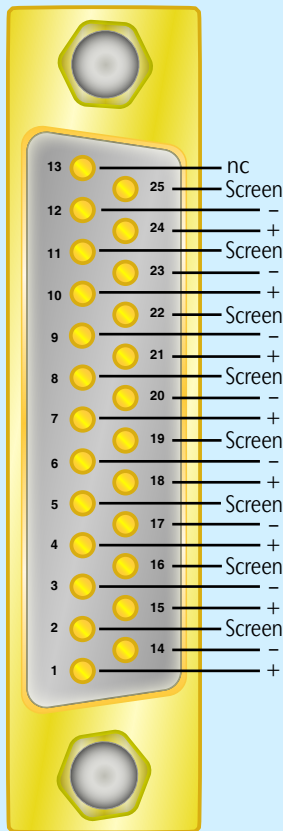

ToolMod Faderbox - 5CH-Frame

INSERT INPUT - CH 1 - 4

USE INPUT LEFT / MONO WITH MONO MODULES

LINE

1 CH1 INSERT INPUT LEFT / MONO

2 CH1 INSERT INPUT RIGHT

3 CH2 INSERT INPUT LEFT / MONO

4 CH2 INSERT INPUT RIGHT

5 CH3 INSERT INPUT LEFT / MONO

6 CH3 INSERT INPUT RIGHT

7 CH4 INSERT INPUT LEFT / MONO

8 CH4 INSERT INPUT RIGHT

SubD-25 Connector
Female in Console Frame