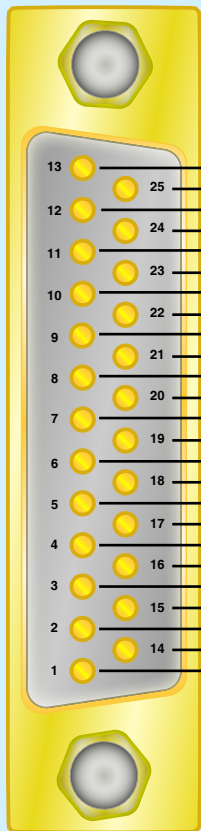

ToolMod Faderbox - 20CH-Frame INSERT INPUT - CH 13 - 16

USE INPUT LEFT / MONO WITH MONO MODULES

LINE

1 CH13 INSERT INPUT LEFT (MONO)

2 CH13 INSERT INPUT RIGHT

3 CH14 INSERT INPUT LEFT (MONO)

4 CH14 INSERT INPUT RIGHT

5 CH15 INSERT INPUT LEFT (MONO)

6 CH15 INSERT INPUT RIGHT

7 CH16 INSERT INPUT LEFT (MONO)

8 CH16 INSERT INPUT RIGHT

SubD-25 Connector
Female in Console Frame