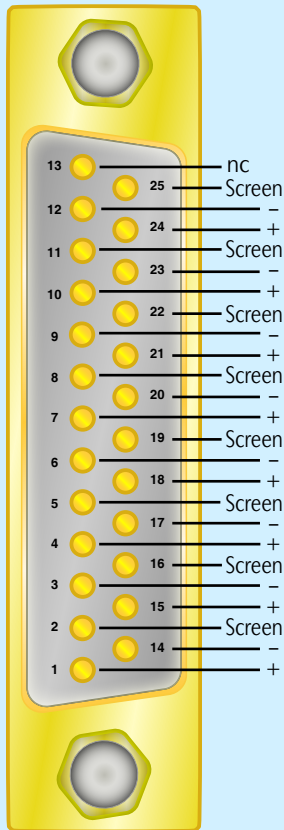

ToolMod Faderbox - 19"-Frame INSERT INPUT - CH 1 - 8

FOR MONO MODULES ONLY

LINE

1

CH1 INSERT INPUT

2

CH2 INSERT INPUT

3

CH3 INSERT INPUT

4

CH4 INSERT INPUT

5

CH5 INSERT INPUT

6

CH6 INSERT INPUT

7

CH7 INSERT INPUT

8

CH8 INSERT INPUT

SubD-25 Connector
Female in Console Frame