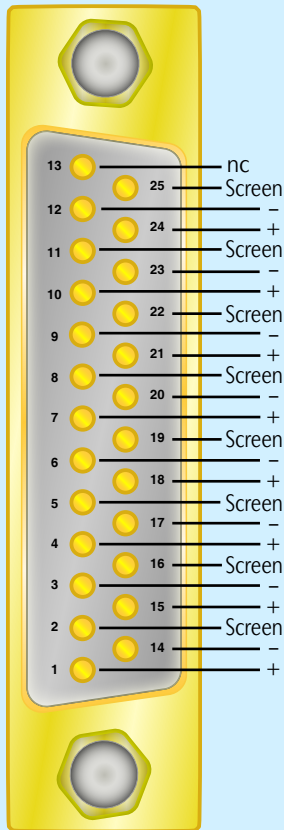

ToolMod Faderbox - 19"-Frame

INPUT 1 - CH 1 - 4

USE INPUT LEFT / MONO WITH MONO MODULES

LINE

1

CH1 INPUT 1 LEFT (MONO)

2

CH1 INPUT 1 RIGHT

3

CH2 INPUT 1 LEFT (MONO)

4

CH2 INPUT 1 RIGHT

5

CH3 INPUT 1 LEFT (MONO)

6

CH3 INPUT 1 RIGHT

7

CH4 INPUT 1 LEFT (MONO)

8

CH4 INPUT 1 RIGHT

SubD-25 Connector
Female in Console Frame